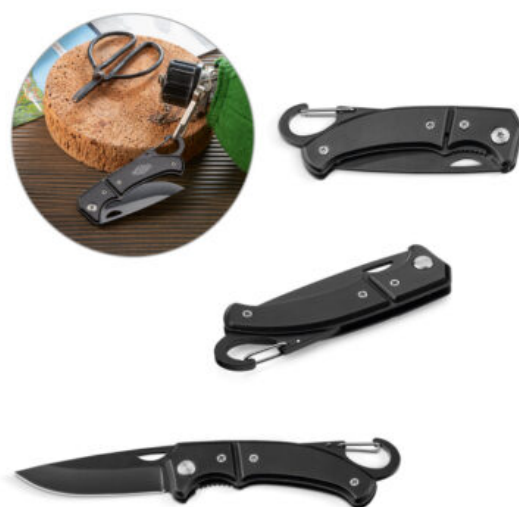

presentes especiais
criações personalizadas

SPLIT. CANIVETE

Canivete em aço inox e madeira com fecho de segurança. Fornecido em caixa presente. 84 x 11 x 24 mm | Caixa: 94 x 33 x 16 mm

CAIXA EXTERIOR...

SKU: 94038

FRED. CANIVETE

Canivete em aço inox e metal com fecho de segurança e mosquetão. Fornecido em caixa presente. 101 x 10 x 29 mm | Caixa: 108 x 39 x 15...

SKU: 94037

ALICK. CANIVETE

Canivete em aço inox e metal com fecho de segurança e clipe. Fornecido em caixa presente. 97 x 15 x 29 mm | Caixa: 110 x 37 x 20 mm

Canivete em aço inox e madeira com fecho de segurança e clipe. 115 x 16 x 36 mm

CAIXA EXTERIOR (M): 0,27x0,22x0,17

PESO DA CAIXA (KG.):...

SKU: 94030

MAGNUM . ALICATE DOBRÁVEL

Alicate dobrável com ferramentas multifunções em aço inox e madeira, com 20 funções. Fornecido em bolsa em poliéster. 45 x 100 x 25 mm |...

Descrição: Mini canivete metal 3 funções com detalhes emborrachados preto (três linhas frente e verso). Possui: lixa, lâmina de corte e mini...

SKU: 11395

CANIVETE 9 FUNÇÕES

Descrição: Canivete metal 9 funções com detalhes emborrachados preto(três linhas frente e verso). Possui: lâmina de corte, serrilha, mini...