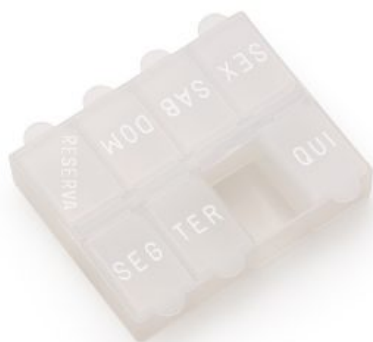

PORTA COMPRIMIDOS SEMANAL

Descrição: Porta comprimidos semanal de plástico branco fosco. Possui oito divisórias, sete delas escrito em relevo os dias da semana e a...

SKU: 13592

PORTA COMPRIMIDO PLÁSTICO DE CORAÇÃO

Descrição: Porta comprimido plástico de formato coração. Material plástico vermelho de pintura fosca, possui duas divisórias na parte...

SKU: 13733