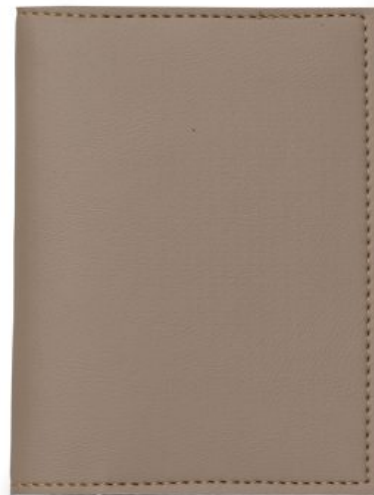

Altura : 90cm

Largura : ...

SKU: 00039-4GB

PORTA DOCUMENTO

Descrição: Porta documento Bidins em couro sintético, capa frente e verso lisa, parte interna com bolso de visor plástico e três...

SKU: 13125

PORTA PASSAPORTE