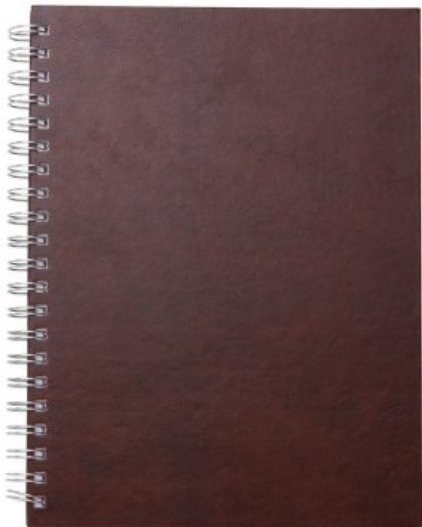

CADERNO DE COURO SINTÉTICO

Descrição: Caderno com capa de couro sintético texturizado e espiral prata metálico. Possui aproximadamente 100 folhas brancas pautadas e...

SKU: 13603

CADERNO PEQUENO DE COURO SINTÉTICO

Descrição: Caderno pequeno com capa de couro sintético texturizado e espiral prata metálico. Possui aproximadamente 96 folhas brancas...

SKU: 13601