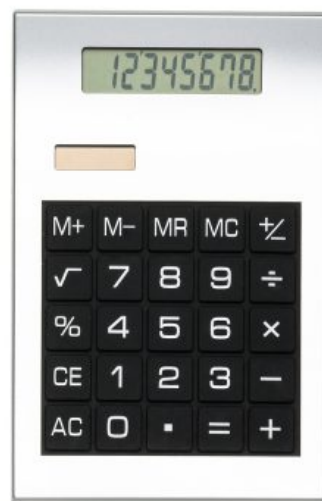

CALCULADORA EMBORRACHADA

Descrição: Calculadora plástica de 8 dígitos com bordas emborrachadas em relevo. Possui compartimento flexível, basta puxar "botão"...

SKU: 00172

CALCULADORA COM CORDÃO

Descrição: Calculadora plástica retangular de 8 dígitos prata com cordão e acessórios coloridos, necessita de 1 bateria AG10 para...

SKU: 01648

CALCULADORA 8 DÍGITOS

Descrição: Calculadora plástica prata de 8 dígitos com detalhes preto. Modelo solar, parte inferior preta e com borrachas anti-deslizantes....

SKU: 02732