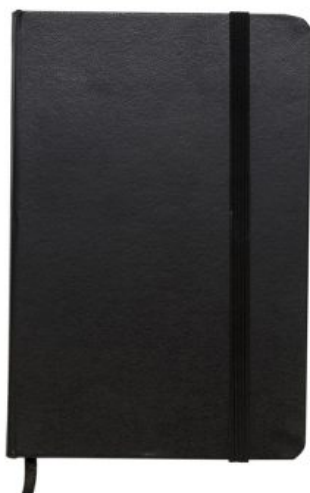

SKU: 14491

CADERNETA TIPO MOLESKINE

Descrição: Caderneta brochura tipo moleskine com capa dura e marca página de cetim, contém aproximadamente 80 folhas amareladas com...

SKU: 12974

CADERNETA TIPO MOLESKINE