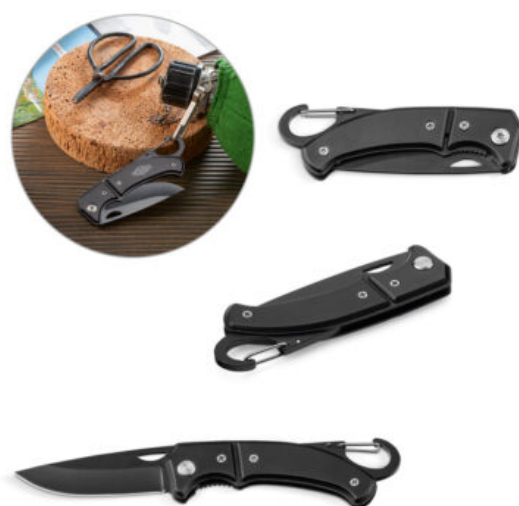

CARTEIRA COM CALCULADORA

Carteira couro sintético com calculadora solar de 8 dígitos. Carteira preta com detalhes prata na calculadora e botões impressos na capa em...

SKU: 12024

SPLIT. CANIVETE

Canivete em aço inox e madeira com fecho de segurança. Fornecido em caixa presente. 84 x 11 x 24 mm | Caixa: 94 x 33 x 16 mm

CAIXA EXTERIOR...

SKU: 94038

FRED. CANIVETE

Canivete em aço inox e metal com fecho de segurança e mosquetão. Fornecido em caixa presente. 101 x 10 x 29 mm | Caixa: 108 x 39 x 15...

SKU: 94037