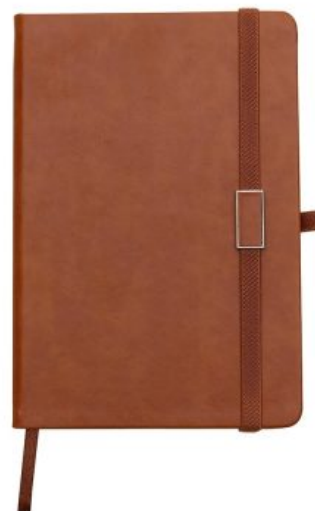

BLOCO DE ANOTAÇÕES EMBORRACHADO

Descrição: Bloco de anotações emborrachado com suporte para caneta. Contém aproximadamente 96 folhas amarelas sem pauta, suporte de nylon...

SKU: 03002