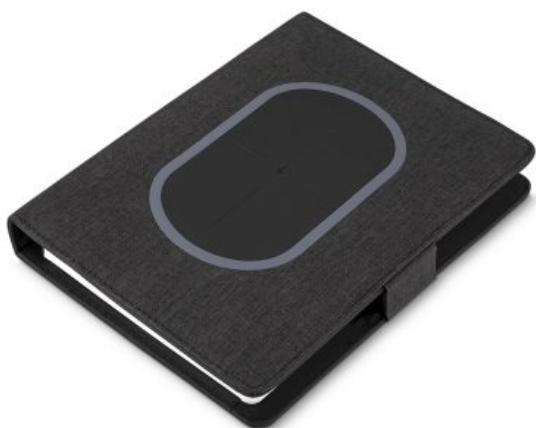

CADERNO POWER BANK INDUÇÃO

Descrição: Caderno com carregador power bank por indução. Capa confeccionada em Poliuretano e Poliester, possui indutor de carga na capa,...

SKU: 14041