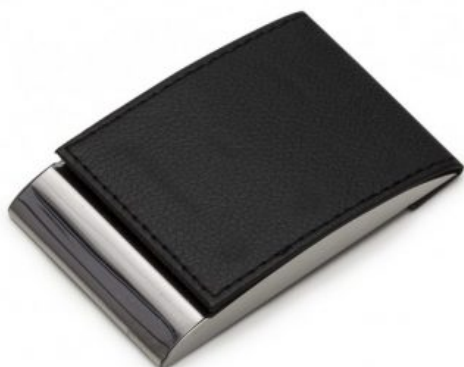

PORTA CARTÃO COURO SINTÉTICO

Porta cartão em couro sintético com detalhe em metal espelhado para personalização(inferior frontal, verso também brilhante), fecha/abre...

SKU: 11883