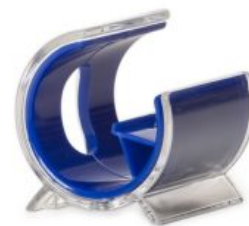

SKU: 13746

PORTA CELULAR INOX

Descrição: Porta celular inox brilhante espelhado. Base com parte inferior de borracha anti-deslizante.

Medidas aproximadas para...

SKU: 13740

HUB PLÁSTICO QUADRADO COM 4 ENTRADAS USB