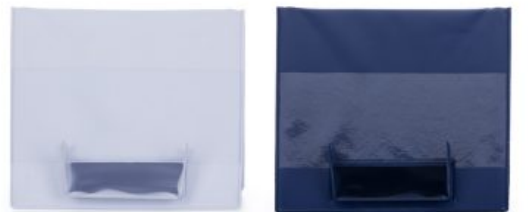

RÉGUA PLÁSTICA 20CM

Régua plástica colorida de 20 cm com verso liso.

Medidas aproximadas para gravação (CxL): 1,6 cm x 19,6 cm

Tamanho total...

SKU: 13724

BASE PARA CALENDÁRIO COM SUPORTE RASCUNHO

Base para calendário de pvc com suporte para bloco de rascunho(não acompanha). Material pvc com "bolso" plástico para encaixar o...

SKU: 13694