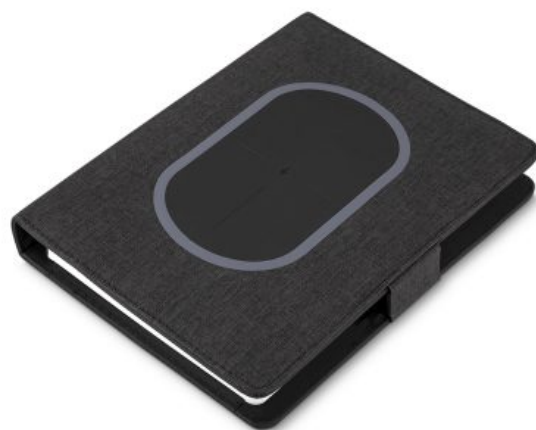

CADERNO CAPA KRAFT

Descrição: Caderno com capa kraft colorida e espiral prata metálico. Possui aproximadamente 98 folhas brancas pautadas e páginas para:...

SKU: 14209

CADERNO POWER BANK INDUÇÃO

Descrição: Caderno com carregador power bank por indução. Capa confeccionada em Poliuretano e Poliester, possui indutor de carga na capa,...

SKU: 14041

CADERNO PORTA OBJETO

Descrição: Caderno porta objeto de tecido sintético. Possui zíper colorido na capa e contorno em relevo, tem o verso liso e possui...

SKU: 14037