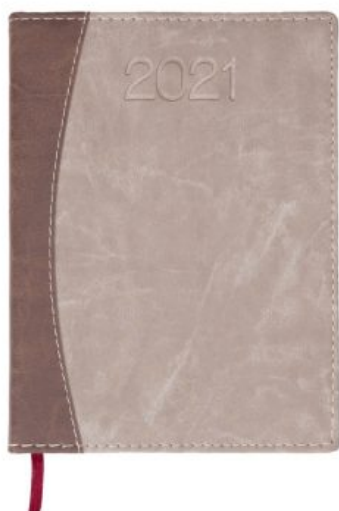

AGENDA DIÁRIA 2021

Descrição: Agenda diária 2021 de couro sintético. Contém fita de cetim marca página, dados pessoais, calendário de 2020 à 2022, mapa...

SKU: 12293