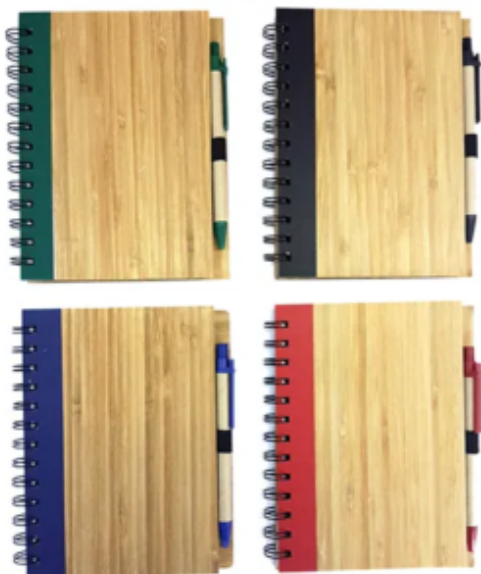

CADERNO ECOLÓGICO

medida 18cm X 14cm

SKU: CH-8816