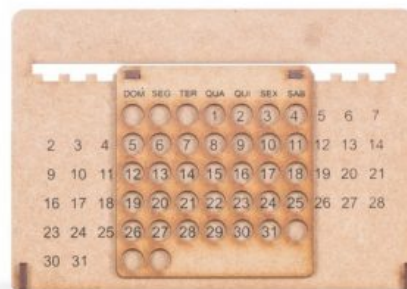

RÉGUA PLÁSTICA PET 30CM

Régua plástica de material PET de 30 cm com verso liso, apenas na cor branca possui detalhe em relevo no verso.

Medidas aproximadas...

SKU: 13763PET