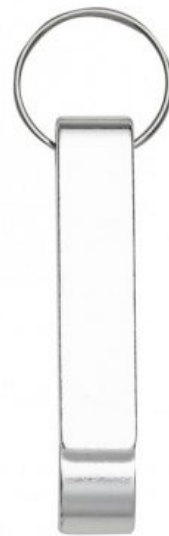

CHAVEIRO METAL

Chaveiro de metal retangular com chapa central, verso liso. Possui bordas arredondadas e laterais encurvadas.

Medidas aproximadas para...

SKU: 09207