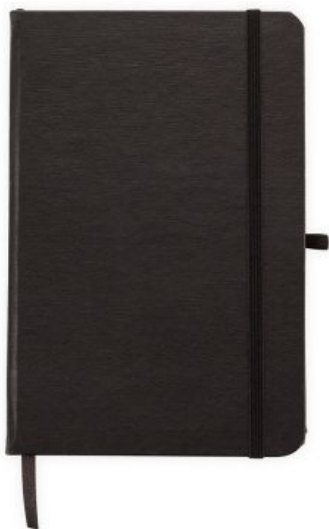

CADERNETA TIPO MOLESKINE PERCALUX

Descrição: Caderneta tipo moleskine em percalux, marcador de página em cetim e suporte elástico para caneta (não acompanha). Contém...

SKU: 14472

AGENDA DIÁRIA 2022 WIRE-O

Descrição: Agenda diária wire-o com capa produzida em prime, frente e verso liso, apenas com detalhe do ano '2022' na parte superior...

SKU: 14462