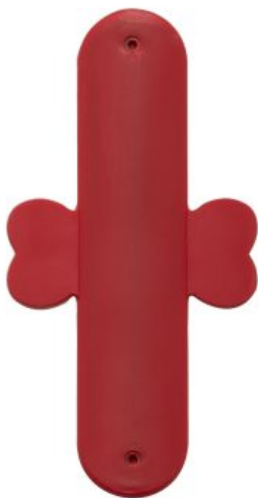

SUPOORTE UNIVERSAL DE SILICONE FLEXÍVEL PARA CELULAR

Descrição: Suporte universal flexível para celular. Material de silicone, sua fixação é feita pelos adesivos laterais.

Altura : ...

SKU: 13108