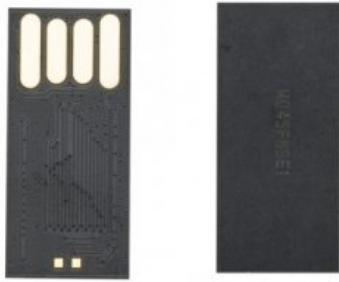

MEMÓRIA COB

Memória COB de capacidades: 4GB, 8GB, 16GB, 32GB e 64 GB. Ideais para montar pen drive.

Tamanho total aproximado (CxL): 2,5 cm x...

SKU: MEMORIA

PEN DRIVE CHAVE 4GB/8GB

Pen drive alumínio formato chave 4GB/8GB.

Medidas aproximadas para gravação (CxL): 2,5 cm x 1 cm

Tamanho total...

SKU: 00024-4GB/00024-8GB