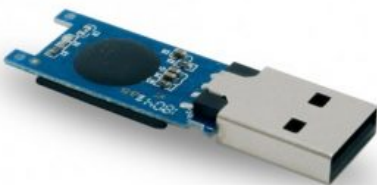

MEMÓRIA PCBA 4GB-8GB-16GB

Memória PCBA nas capacidades: 4GB, 8GB e 16GB. Ideal para montar pen drives, basta adquirir uma carcaça (não acompanha) qualquer e encaixar a...

SKU: 00009