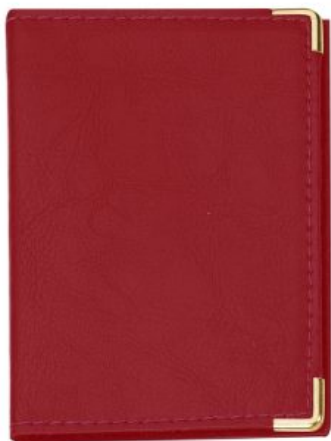

PORTA DOCUMENTO

Descrição: Porta documento em couro sintético com cantoneira dourada ou prata, possui 4 divisórias plásticas grande e duas divisórias...

SKU: 12385

PORTA PASSAPORTE

Descrição: Porta passaporte Bidins em couro sintético, possui três compartimentos na lateral para cartões.

Medidas aproximadas para...

SKU: 13123