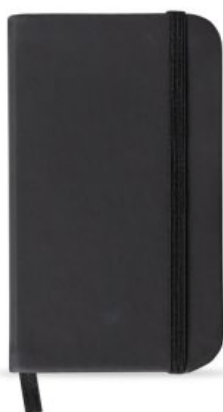

CADERNETA TIPO MOLESKINE

Descrição: Caderneta tipo moleskine emborrachado de frente e verso liso, marcador de página em cetim e fita elástica para fechar. Contém...

SKU: 12512

CADERNETA TIPO MOLESKINE

Descrição: Caderneta tipo moleskine em couro sintético de frente e verso liso, marcador de página em cetim e fita elástica para fechar....

SKU: 12595