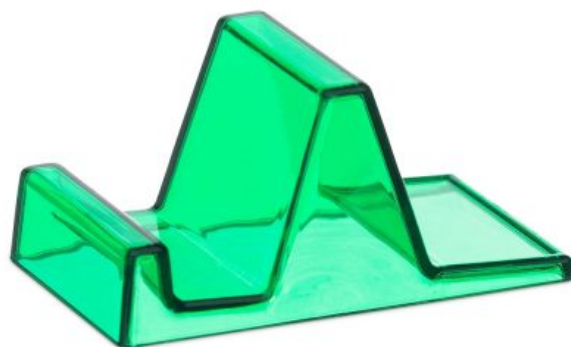

Altura : 2,8 cm

Largura : 3,5 cm

Comprimento : 5,9 cm

Medidas...

SKU: 01093

ADESIVO PORTA CARTÃO PVC PARA CELULAR

Descrição: Adesivo plástico porta cartão para celular, basta remover o selo traseiro e colar a parte adesivada no celular. Material de...