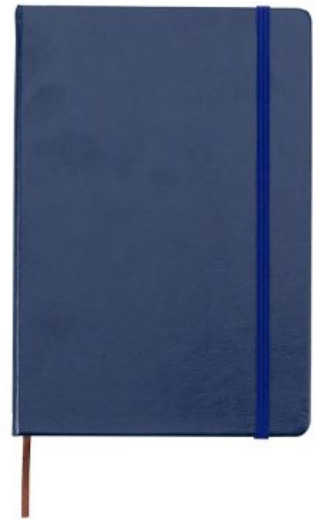

BLOCO DE ANOTAÇÕES ECOLÓGICO

Descrição: Bloco de Anotações Ecológico, material em kraft. Frente e verso liso com fita elástica para fechar. Contém aproximadamente 80...

SKU: 03008

CADERNETA TIPO MOLESKINE DE COURO SINTÉTICO

Descrição: Caderneta tipo moleskine couro sintético, marcador de página em cetim e fita elástica para fechar. Contém aproximadamente 78...

SKU: 03005

BLOCO DE ANOTAÇÕES

Descrição: Bloco de anotações com fechamento imantado. Capa produzida em tecido sintético texturizado, contém aproximadamente 96 folhas...

SKU: 03003