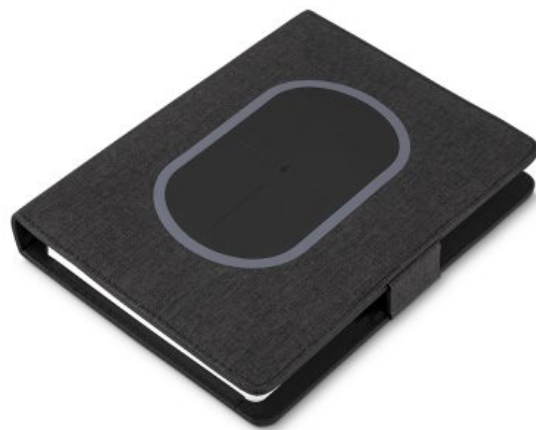

CADERNO POWER BANK INDUÇÃO

Descrição: Caderno com carregador power bank por indução. Capa confeccionada em Poliuretano e Poliester, possui indutor de carga na capa,...

SKU: 14041