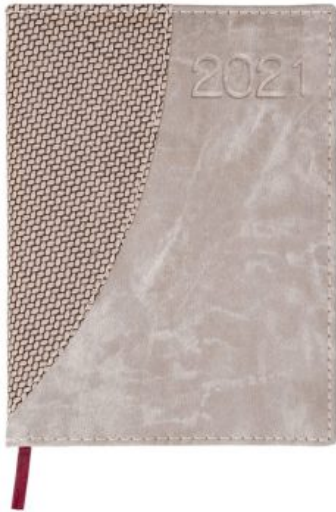

## AGENDA DIÁRIA 2021

Descrição: Agenda diária 2021 de couro sintético. Contém fita de cetim marca página, dados pessoais, calendário de 2020 à 2022, mapa do...

**SKU:** 12294

## AGENDA DIÁRIA 2021

Descrição: Agenda diária 2021 de couro sintético. Contém fita de cetim marca página, dados pessoais, calendário de 2020 à 2022, mapa...

**SKU:** 12293

## AGENDA DIÁRIA 2021

Descrição: Agenda diária 2021 de couro sintético. Contém fita de cetim marca página, dados pessoais, calendário de 2020 à 2022, mapa...

**SKU:** 12292