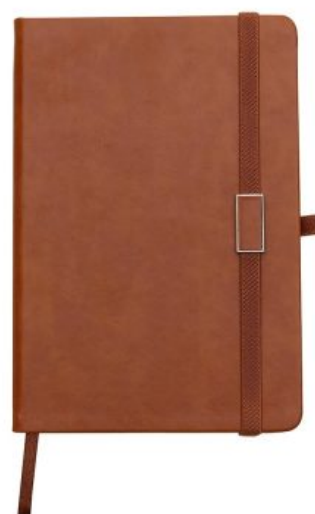

CADERNETA TIPO MOLESKINE DE COURO SINTÉTICO

Descrição: Caderneta tipo moleskine couro sintético, marcador de página em cetim e fita elástica para fechar. Contém aproximadamente 78...

SKU: 03005

BLOCO DE ANOTAÇÕES

Descrição: Bloco de anotações com fechamento imantado. Capa produzida em tecido sintético texturizado, contém aproximadamente 96 folhas...

SKU: 03003

BLOCO DE ANOTAÇÕES EMBORRACHADO

Descrição: Bloco de anotações emborrachado com suporte para caneta. Contém aproximadamente 96 folhas amarelas sem pauta, suporte de nylon...

SKU: 03002