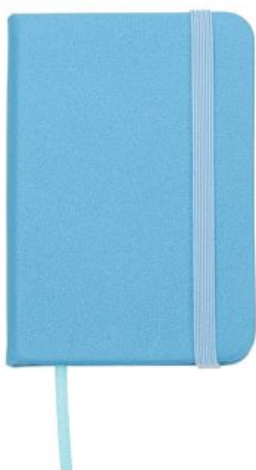

MINI CADERNETA TIPO MOLESKINE

Descrição: Mini Caderneta tipo moleskine, produzida em material sintético brilhante com marcador de página em cetim e fita elástica para...

SKU: 03024

CADERNETA TIPO MOLESKINE QUADRICULADO

Descrição: Caderneta tipo moleskine com páginas quadriculadas, produzido em material kraft com frente e verso liso e fita elástica para...

SKU: 03013Q