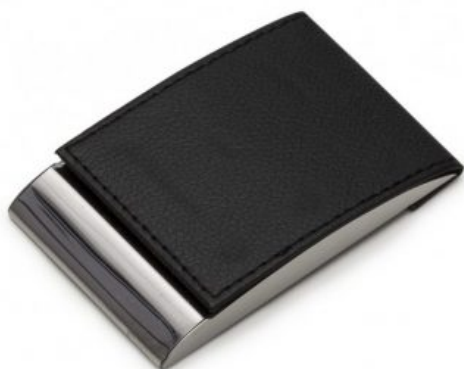

PORTA CARTÃO COURO SINTÉTICO

Porta cartão em couro sintético com detalhe em metal espelhado para personalização(inferior frontal, verso também brilhante), fecha/abre...

SKU: 11883

KIT CANETA E RÉGUA

Kit régua e caneta plástica em estojo plástico transparente. Caneta simples com tampa e régua de 20cm.

Medidas aproximadas para gravação...

SKU: 11826