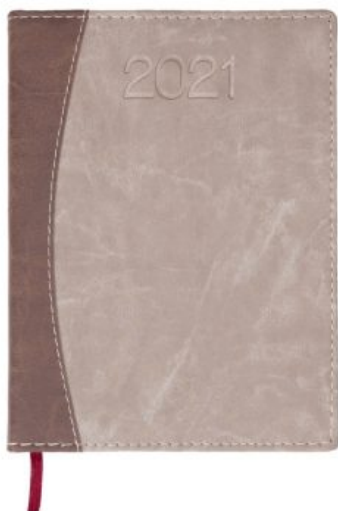

## AGENDA DIÁRIA 2022

Descrição: Agenda diária 2022 de couro sintético. Contém fita de cetim marca página, dados pessoais, calendário de 2021 à 2023, mapa...

**SKU:** 12295

## AGENDA DIÁRIA 2021

Descrição: Agenda diária 2021 de couro sintético. Contém fita de cetim marca página, dados pessoais, calendário de 2020 à 2022, mapa do...

**SKU:** 12294

## AGENDA DIÁRIA 2021

Descrição: Agenda diária 2021 de couro sintético. Contém fita de cetim marca página, dados pessoais, calendário de 2020 à 2022, mapa...

**SKU:** 12293