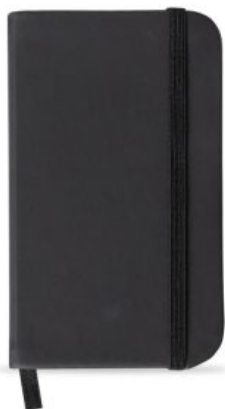

CADERNETA TIPO MOLESKINE

Descrição: Caderneta tipo moleskine emborrachado de frente e verso liso, marcador de página em cetim e fita elástica para fechar. Contém...

SKU: 12512

CADERNETA TIPO MOLESKINE

Descrição: Caderneta tipo moleskine em couro sintético de frente e verso liso, marcador de página em cetim e fita elástica para fechar....

SKU: 12595