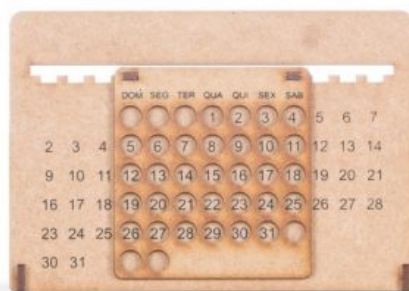

CALENDÁRIO PERMANENTE MDF

Calendário permanente inteiro de MDF. Possui base personalizada com os dias(numeral); chapa com trinta furos(personalizado na parte superior os...

SKU: 13854

RÉGUA PLÁSTICA PET 30CM

Régua plástica de material PET de 30 cm com verso liso, apenas na cor branca possui detalhe em relevo no verso.

Medidas aproximadas...

SKU: 13763PET

RÉGUA PLÁSTICA 30CM

Régua plástica colorida de 30 cm com verso liso, apenas na cor branca possui detalhe em relevo no verso.

Medidas aproximadas para...

SKU: 13763