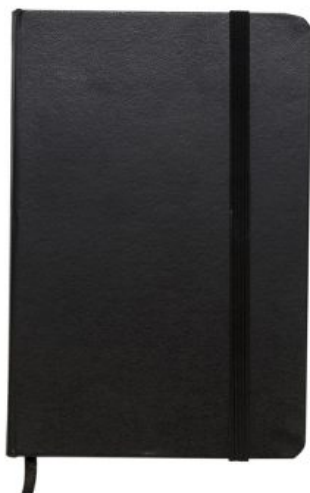

CADERNETA TIPO MOLESKINE

Descrição: Caderneta brochura tipo moleskine com capa dura e marca página de cetim, contém aproximadamente 80 folhas amareladas com...

SKU: 12974