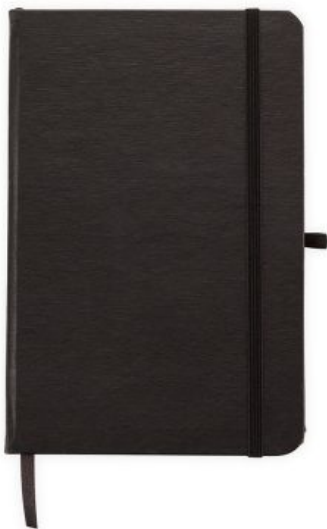

CADERNETA TIPO MOLESKINE PERCALUX

Descrição: Caderneta tipo moleskine em percalux, marcador de página em cetim e suporte elástico para caneta (não acompanha). Contém...

SKU: 14472