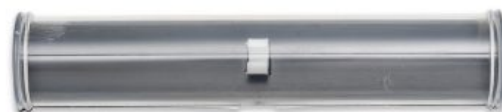

ESTOJO ACRÍLICO MEIA LUA

Descrição: Estojo de acrílico para uma caneta formato meia lua. Verso plástico preto com suporte branco interno para fixar...

SKU: 00333