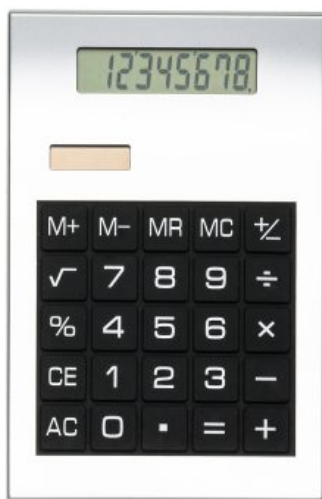

SKU: 03919

PASTA CONVENÇÃO COM CALCULADORA

Descrição: Pasta convenção de couro sintético, possui calculadora solar plástica de 8 dígitos, suporte para cartão, suporte com visor...

SKU: 10108

MOUSE PAD COM CALCULADORA SOLAR

Descrição: Mouse pad com calculadora plástica. Material plástico prata, mouse pad azul emborrachado com apoio para mão preto revestido com...

SKU: 03508

MOUSE PAD COM CALCULADORA SOLAR

Descrição: Mouse pad com calculadora plástica. Material plástico prata, mouse pad preto emborrachado com apoio para mão revestido com...

SKU: 00169

CALCULADORA EMBORRACHADA

Descrição: Calculadora plástica de 8 dígitos com bordas emborrachadas em relevo. Possui compartimento flexível, basta puxar "botão"...

SKU: 00172

CALCULADORA COM CORDÃO

Descrição: Calculadora plástica retangular de 8 dígitos prata com cordão e acessórios coloridos, necessita de 1 bateria AG10 para...

SKU: 01648

CALCULADORA 8 DÍGITOS

Descrição: Calculadora plástica prata de 8 dígitos com detalhes preto. Modelo solar, parte inferior preta e com borrachas anti-deslizantes....