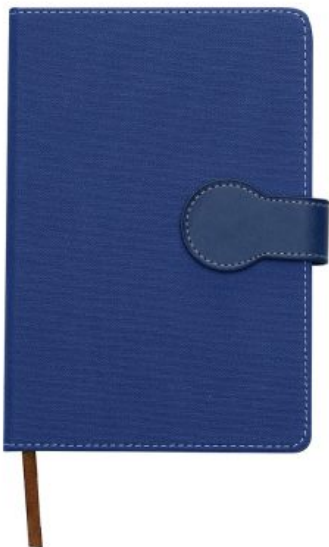

Descrição: Caderneta tipo moleskine em material kraft, frente e verso liso com fita elástica para fechar. Contém aproximadamente 80 folhas...

SKU: 03013

CADERNETA TIPO MOLESKINE

Descrição: Caderneta tipo moleskine emborrachado com marcador de página em cetim e fita elástica para fechar. Contém aproximadamente 80...

SKU: 03009

BLOCO DE ANOTAÇÕES ECOLÓGICO

Descrição: Bloco de Anotações Ecológico, material em kraft. Frente e verso liso com fita elástica para fechar. Contém aproximadamente 80...

SKU: 03008

CADERNETA TIPO MOLESKINE DE COURO SINTÉTICO

Descrição: Caderneta tipo moleskine couro sintético, marcador de página em cetim e fita elástica para fechar. Contém aproximadamente 78...

SKU: 03005

BLOCO DE ANOTAÇÕES

Descrição: Bloco de anotações com fechamento imantado. Capa produzida em tecido sintético texturizado, contém aproximadamente 96 folhas...