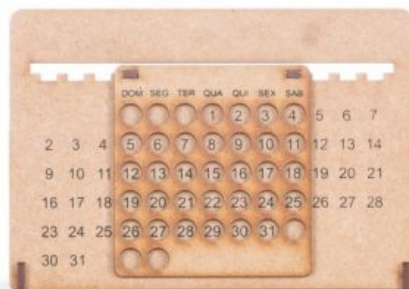

CALENDÁRIO PERMANENTE MDF

Calendário permanente inteiro de MDF. Possui base personalizada com os dias(numeral); chapa com trinta furos(personalizado na parte superior os...

SKU: 13854

BLOCO DE ANOTAÇÕES

Bloco de anotações plástico, possui régua com a medida de polegada e acompanha uma caneta plástica preta sustentada por um elástico na...

SKU: 12635

PASTA CONVENÇÃO COM CALCULADORA

Descrição: Pasta convenção de couro sintético, possui calculadora solar plástica de 8 dígitos, suporte para cartão, suporte com visor...

SKU: 10108