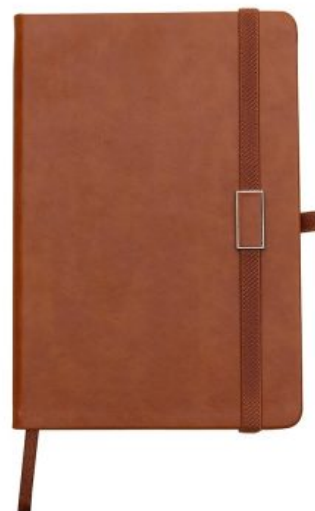

BLOCO DE ANOTAÇÕES

Descrição: Bloco de anotações com fechamento imantado. Capa produzida em tecido sintético texturizado, contém aproximadamente 96 folhas...

SKU: 03003

BLOCO DE ANOTAÇÕES EMBORRACHADO

Descrição: Bloco de anotações emborrachado com suporte para caneta. Contém aproximadamente 96 folhas amarelas sem pauta, suporte de nylon...

SKU: 03002

CALENDÁRIO PERMANENTE MDF COM ACRÍLICO

Calendário permanente de MDF com acrílico. Possui base personalizada com os dias(numeral); chapa de acrílico transparente com a área...

SKU: 13856