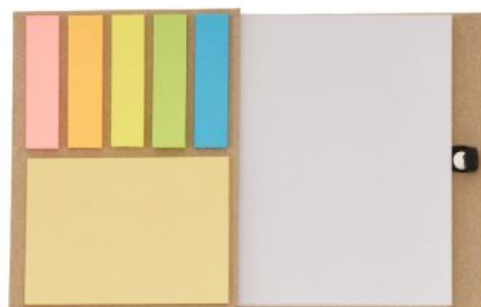

CADERNO COM SUPORTE PARA CANETA

Descrição: Caderno confeccionado em tecido sintético com parte emborrachada e suporte para caneta na capa, contém aproximadamente 80 folhas...

SKU: 14316

CADERNO COM PORTA CANETA

Descrição: Caderno com porta caneta e fecho magnético. Confeccionado em material sintético com detalhe emborrachado na capa e lacre...

SKU: 14317

BLOCO DE ANOTAÇÕES COM AUTOADESIVOS E SUPORTE CANETA

Descrição: Bloco de anotações kraft com autoadesivos e suporte para caneta (não acompanha). Capa de contorno pontilhado, possui cinco...

SKU: 14363