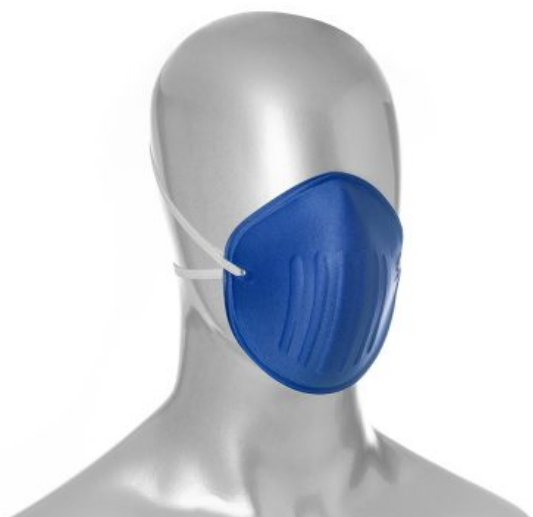

MÁSCARA REUTILIZÁVEL DE MICROFIBRA

Descrição: Máscara anatômica reutilizável, produzida em duas camadas de microfibra sintética e uma camada filtrante, acompanha elástico...

SKU: 11772

MÁSCARA PETG DE PROTEÇÃO FACIAL

Descrição: Máscara PETG de proteção facial, sua utilização evita o contato com gotículas, salivas e fluídos nasais que possam atingir...

SKU: 14467