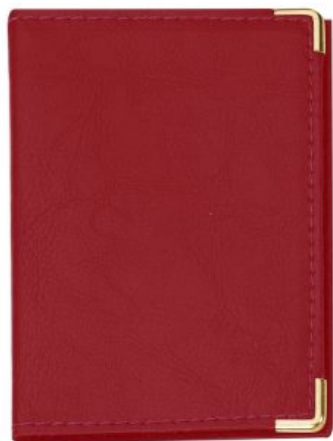

Descrição: Porta passaporte Bidins em couro sintético fosco com plaquinha para personalização, parte interna com três compartimentos na...

SKU: 13971F

CARTEIRA IMPERMEÁVEL DE NYLON

Descrição: Carteira de nylon impermeável com alça de mosquetão. Com amplo espaço, possui onze divisórias para cartões e bolso no verso,...

SKU: 18540

PORTA DOCUMENTO

Descrição: Porta documento em couro sintético com cantoneira dourada ou prata, possui 4 divisórias plásticas grande e duas divisórias...

SKU: 12385

PORTA PASSAPORTE

Descrição: Porta passaporte Bidins em couro sintético, possui três compartimentos na lateral para cartões.