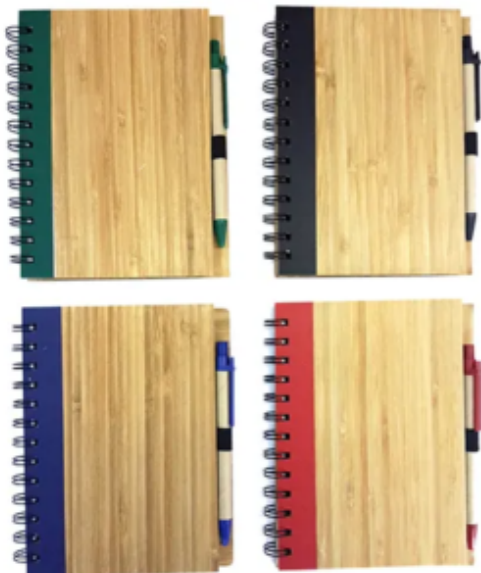

presentes especiais
criações personalizadas

CADERNO ECOLÓGICO

medida 18cm X 14cm

SKU: CH-8816

BLOCO POST-IT

Bloco post-it em formato de cubo com porta caneta

SKU: A-8015

VALLEY. COPO DE VIAGEM