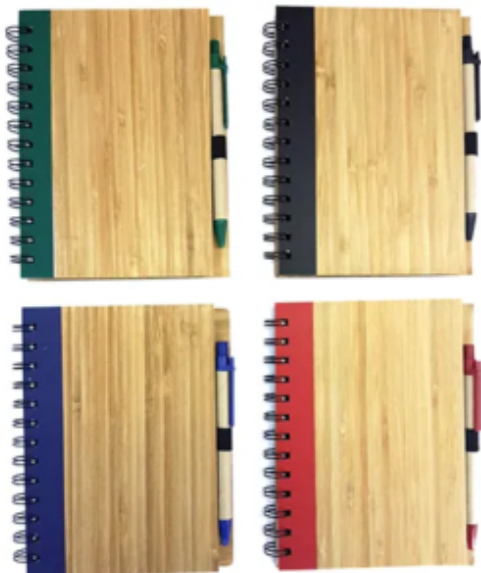

presentes especiais
criações personalizadas

CADERNO ECOLÓGICO

medida 18cm X 14cm

SKU: CH-8816

BLOCO POST-IT

Bloco post-it em formato de cubo com porta caneta

SKU: A-8015

VALLEY. COPO DE VIAGEM

Bloco de anotações com autoadesivos e caneta ecológica. Bloco kraft com detalhe vazado na capa exibindo os cinco blocos coloridos...

SKU: 123abc

BLOCO DE ANOTAÇÕES ECOLÓGICO

Bloco de anotações ecológico estilo pasta, modelo kraft com detalhes coloridos. Frente e verso da capa lisos com uma faixa colorida na...

SKU: 14211

BLOCO DE ANOTAÇÕES COM AUTOADESIVOS

Bloco de anotações ecológico com autoadesivos. Capa colorida, possui 6 bloquinhos autoadesivos coloridos com aproximadamente 20 folhas e...

SKU: 14096

MINI BLOCO ECOLÓGICO COM AUTOADESIVOS E CANETA

Mini bloco de anotações ecológico com autoadesivos e caneta. Abertura superior, possui cinco detalhes circulares vazados na parte inferior....

SKU: 13951

KIT AUTOADESIVOS

Kit autoadesivos de folhas plásticas, possui cinco folhas autoadesivas coloridas com aproximadamente 25 folhas cada.