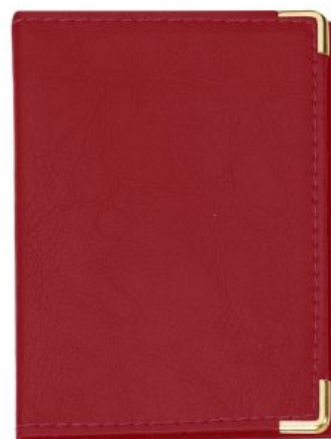

Descrição: Porta documento Bidins em couro sintético, capa frente e verso lisa, parte interna com bolso de visor plástico e três...

SKU: 13125

PORTA PASSAPORTE

Descrição: Porta passaporte Bidins em couro sintético fosco com plaquinha para personalização, parte interna com três compartimentos na...

SKU: 13971F

CARTEIRA IMPERMEÁVEL DE NYLON

Descrição: Carteira de nylon impermeável com alça de mosquetão. Com amplo espaço, possui onze divisórias para cartões e bolso no verso,...

SKU: 18540

PORTA DOCUMENTO

Descrição: Porta documento em couro sintético com cantoneira dourada ou prata, possui 4 divisórias plásticas grande e duas divisórias...

SKU: 12385

PORTA PASSAPORTE

Descrição: Porta passaporte Bidins em couro sintético, possui três compartimentos na lateral para cartões.