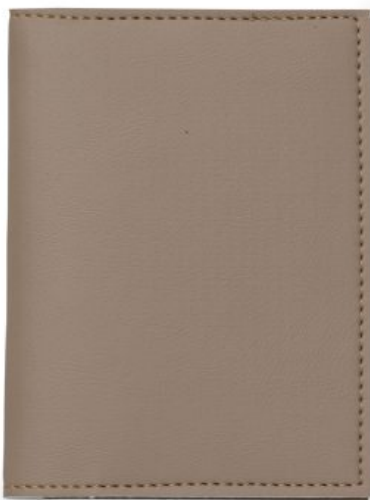

PORTA DOCUMENTO

Descrição: Porta documento Bidins em couro sintético, capa frente e verso lisa, parte interna com bolso de visor plástico e três...

SKU: 13125