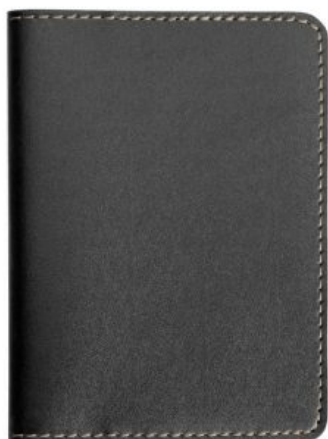

Descrição: Porta cartão de couro sintético liso frente e verso, parte inferior da "tampa" em metal brilhante para personalização e...

SKU: 12212

KIT EXECUTIVO 3 PEÇAS

Descrição: Kit executivo com 3 peças em estojo preto de papelão revestido com espuma interna. Possui: caneta metálica brilhante com detalhe...

SKU: 12214

KIT EXECUTIVO 3 PEÇAS

Descrição: Kit executivo 3 peças em estojo de papelão com tampa e parte interna revestida de espuma. Contém: chaveiro metálico fosco com...

SKU: 01988

PORTA PASSAPORTE BIDINS EM COURO SINTÉTICO

Descrição: Porta passaporte Bidins em couro sintético, parte interna com "bolsos" laterais.

Medidas aproximadas para...

SKU: 13972

PORTA PASSAPORTE BIDINS EM COURO SINTÉTICO

Descrição: Porta passaporte Bidins em couro sintético brilhante com plaquinha para personalização, parte interna com três compartimentos...