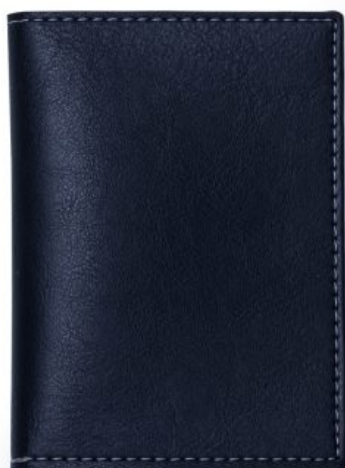

PORTA PASSAPORTE BIDINS EM COURO SINTÉTICO

Descrição: Porta passaporte Bidins em couro sintético brilhante com plaquinha para personalização, parte interna com três compartimentos...

SKU: 13971

PORTA DOCUMENTO EM COURO SINTÉTICO

Descrição: Porta documento em couro sintético, frente e verso liso. Parte interna com dois bolsos de visor plástico.

Medidas...

SKU: 13692

PORTA DOCUMENTO EM COURO SINTÉTICO

Descrição: Porta documento em couro sintético, parte interna revestida de veludo e dois "bolsos" com visor plástico.

Medidas...

SKU: 13468