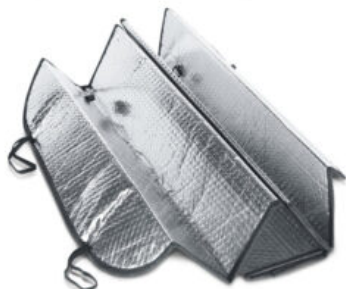

presentes especiais
criações personalizadas

GUARDSUN. PROTETOR SOLAR PARA CARROS

Protetor solar para carro sem PE bubble e forrado com folha de alumínio na frente e verso. Adequado para vidro frontal e incluso 2 fixadores de...

SKU: 98192

KIT 3 EM 1 CARREGADOR CABO LIGHTNING E CARREGADOR VEICULAR

Descrição: Kit 3 em 1 Carregador tomada plástico; Entrada 100-240V e saída 5V-1A. Cabo Lightning e Carregador veicular USB com luz...

SKU: 12597

SUPORTE PARA CELULAR

Descrição: Suporte para celular com ventosas. Material plástico colorido com cabo metálico, possui cinco ventosas em cada...

SKU: 14227

SUPORTE VEICULAR PARA CELULAR

Descrição: Suporte veicular plástico para celular. Suporte triangular com hastes que se adequam ao celular, com o peso do aparelho a haste...

SKU: 14001

LIXOCAR DE COURO

Descrição: Lixeira para carro Bidins em material de couro sintético texturizado.

Medidas aproximadas para gravação (CxL): 1,4 cm...

SKU: 13980P

SUPORTE VEICULAR GIRATÓRIO PARA CELULAR