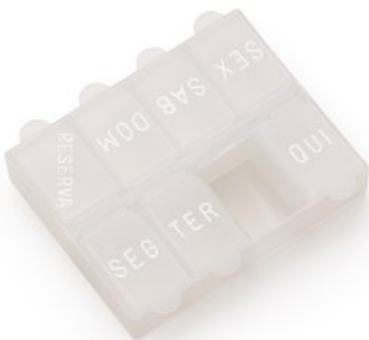

## PORTA COMPRIMIDO METAL

Descrição: Porta comprimido de metal com 3 divisórias. Parte superior com área central oval fosca e verso espelhado. Parte interna...

**SKU:** 13786

## KIT VIAGEM 5 PEÇAS

Descrição: Kit viagem 5 peças em estojo plástico ziplock. Contém frasco 80ml com tampa spray, frasco 80ml com tampa pump, 2 potes com...

**SKU:** 14149

## PORTA COMPRIMIDO PLÁSTICO

Descrição: Porta comprimido plástico com quatro divisórias e tampa.

Altura : 5 cm

Largura : 8,2...

**SKU:** 14245

## PORTA COMPRIMIDOS SEMANAL

Descrição: Porta comprimidos semanal de plástico branco fosco. Possui oito divisórias, sete delas escrito em relevo os dias da semana e a...

**SKU:** 13592