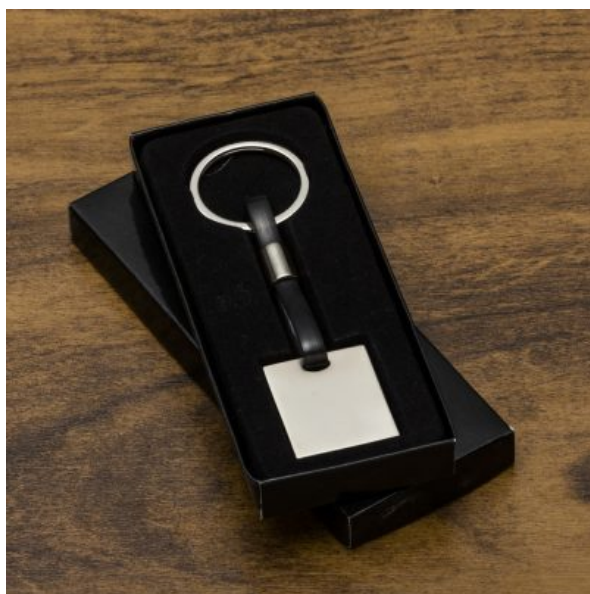

## CHAVEIRO FERRAMENTA 4 PEÇAS

Chaveiro kit ferramenta 4 peças plástico resistente. Possui relevo na tampa, acompanha 2 chaves phillips e 2 chaves de fendas. Parte central...

**SKU:** 00808

## CHAVEIRO PLAQUINHA DE METAL

Chaveiro plaquinha metálica. Formato retangular com bordas arredondadas de frente e verso liso, pintura fosca.

Medidas aproximadas para...

**SKU:** 00201

## CHAVEIRO PLAQUINHA FORMATO CASA

Chaveiro plaquinha metálica em formato casa com pintura fosca, frente e verso liso.

Medidas aproximadas para gravação (CxL): 2,8 cm...

**SKU:** 00200