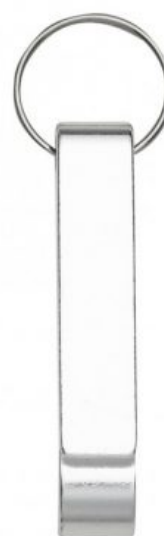

## CHAVEIRO METAL COM COURO

Chaveiro de metal com detalhe em couro sintético. Metal brilhante e liso de ambos lados.

Medidas aproximadas para gravação (CxL): 3,8 cm...

**SKU:** 10026

## CHAVEIRO ABRIDOR

Chaveiro abridor de metal formato "pé de galinha".

Medidas aproximadas para gravação (CxL): 5,3 cm x 1 cm

Tamanho total...

**SKU:** 09824