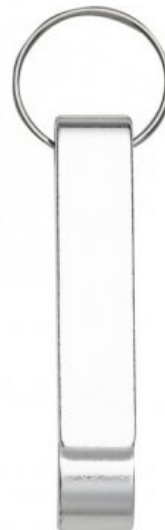

Chaveiro de metal com detalhe em couro sintético. Metal brilhante e liso de ambos lados.

Medidas aproximadas para gravação (CxL): 3,8 cm...

SKU: 10026

CHAVEIRO ABRIDOR

Chaveiro abridor de metal formato “pé de galinha”.

Medidas aproximadas para gravação (CxL): 5,3 cm x 1 cm

Tamanho total...

SKU: 09824

CHAVEIRO METAL

Chaveiro de metal retangular com chapa central, verso liso. Possui bordas arredondadas e laterais encurvadas.